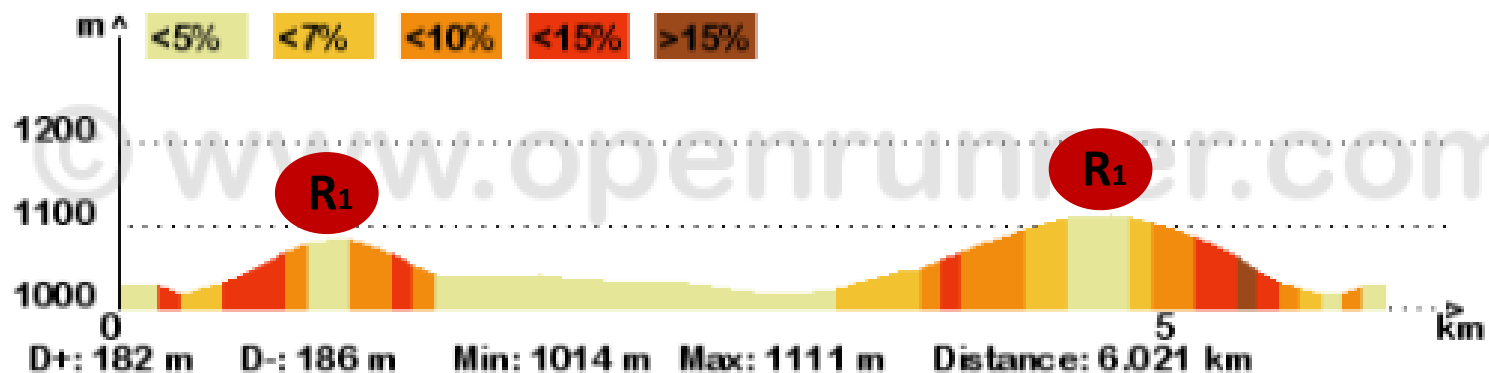

PROFILS DES PARCOURS

■ ID:4931121	■ ID:4716735	■ ID:4716803
2.158 km	6.021 km	12.712 km

SAINT-ÉTIENNE-DE-LUGDARÈS [Course à pied 6 kms] SAINT-ÉTIENNE-DE-LUGDARÈS

SAINT-ÉTIENNE-DE-LUGDARÈS Course à pied 12 kms SAINT-ÉTIENNE-DE-LUGDARÈS